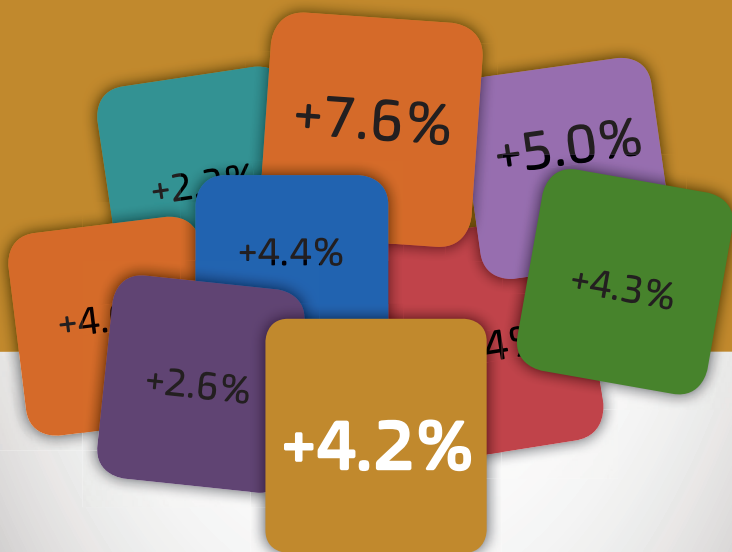

# דו"ח כצ'לה השנתי

להתפתחות ההתיישבות  
בחבלי יהודה ושומרון

נערך ומוגש בידי  
יעקב כ"ץ (כצ'לה)

**חורף ה'תשע"ו**  
(מעודכן ל-1/1/2016)

**מספר היהודים  
המתגוררים בחבלי  
יהודה ושומרון\***

סה"כ 31.12.2014	סה"כ 31.12.2015
389,250	<b>406,302</b>
<b>+ 17,052 נפש</b>	