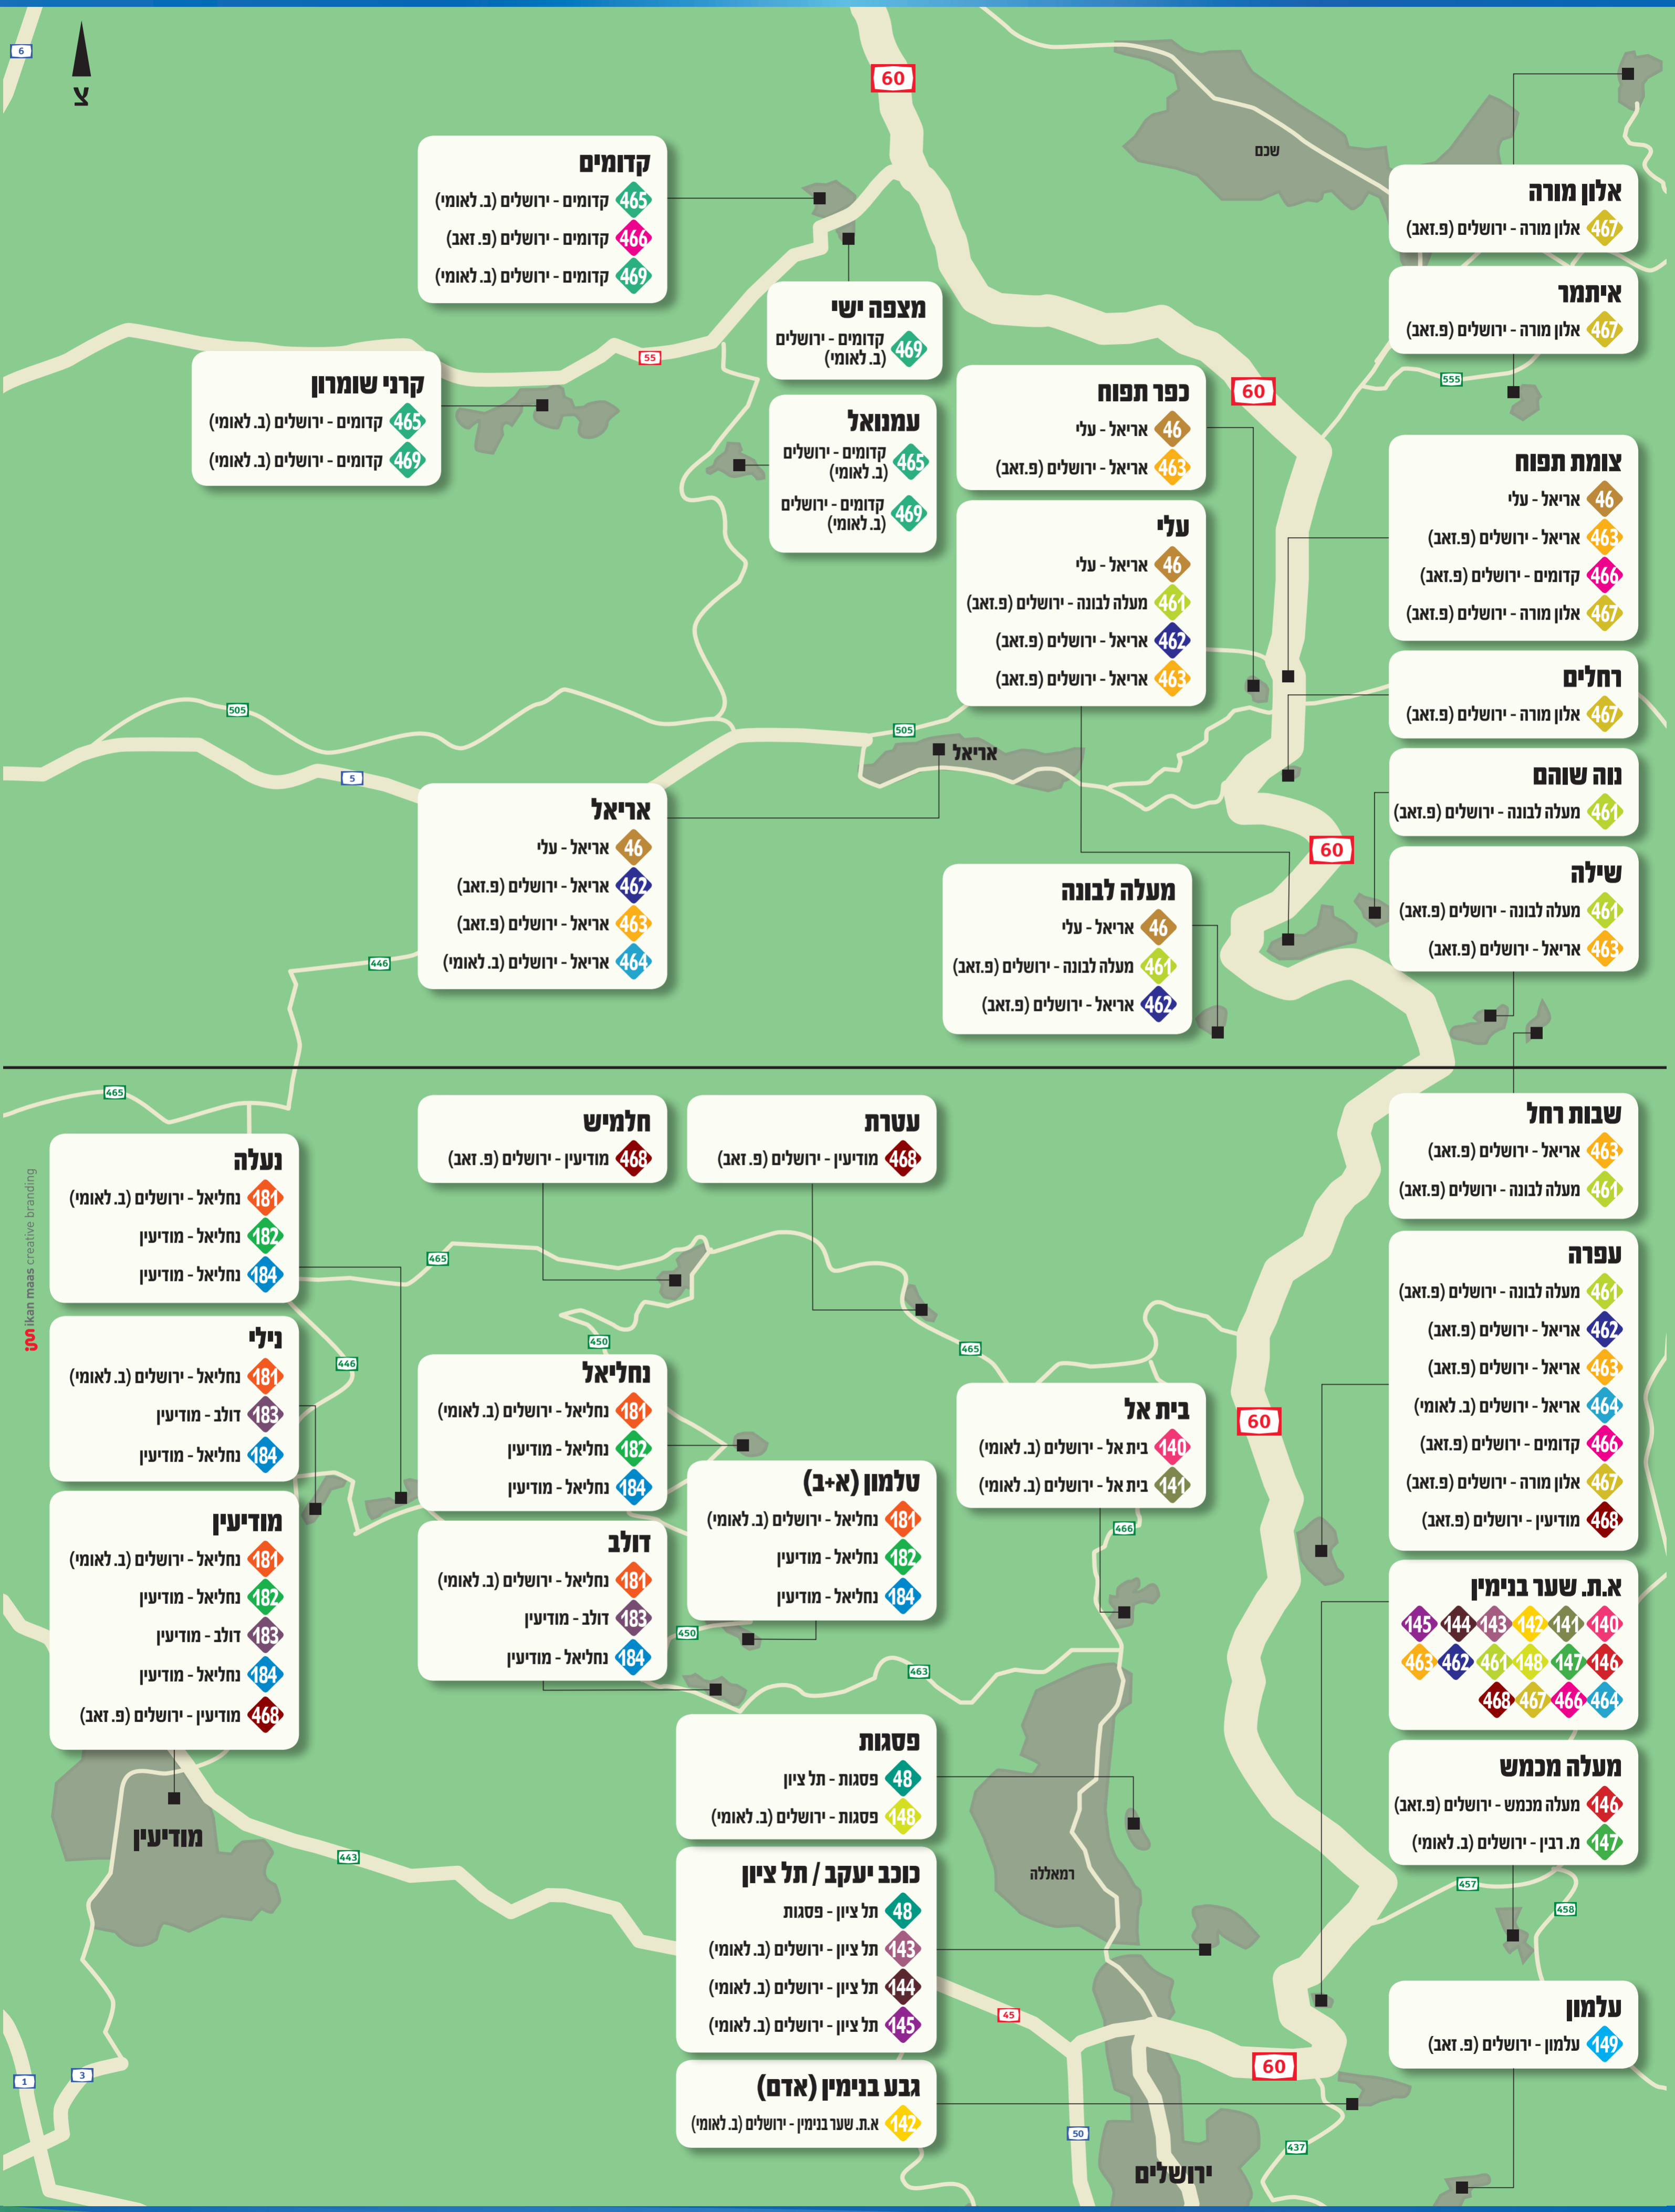

יישובי בנימין והשומרון - מפת קווי "אגד תעבורה" לכל יישוב

טוטו Ikan maas creative branding

קדומים

- 465 קדומים - ירושלים (ב. לאומי)
- 466 קדומים - ירושלים (פ. זאב)
- 469 קדומים - ירושלים (ב. לאומי)

אלון מורה

- 467 אלון מורה - ירושלים (פ. זאב)

איתמר

- 467 אלון מורה - ירושלים (פ. זאב)

קרני שומרון

- 465 קדומים - ירושלים (ב. לאומי)
- 469 קדומים - ירושלים (ב. לאומי)

מצפה ישי

- 469 קדומים - ירושלים (ב. לאומי)

כפר תפוח

- 46 אריאל - עלי
- 463 אריאל - ירושלים (פ. זאב)

עלי

- 46 אריאל - עלי
- 461 מעלה לבונה - ירושלים (פ. זאב)
- 462 אריאל - ירושלים (פ. זאב)
- 463 אריאל - ירושלים (פ. זאב)

צומת תפוח

- 46 אריאל - עלי
- 463 אריאל - ירושלים (פ. זאב)
- 466 קדומים - ירושלים (פ. זאב)
- 467 אלון מורה - ירושלים (פ. זאב)

נוכב יעקב / תל ציון

- 48 תל ציון - פסגות
- 143 תל ציון - ירושלים (ב. לאומי)
- 144 תל ציון - ירושלים (ב. לאומי)
- 145 תל ציון - ירושלים (ב. לאומי)

גבע בנימין (אדם)

- 142 א.ת. שער בנימין - ירושלים (ב. לאומי)